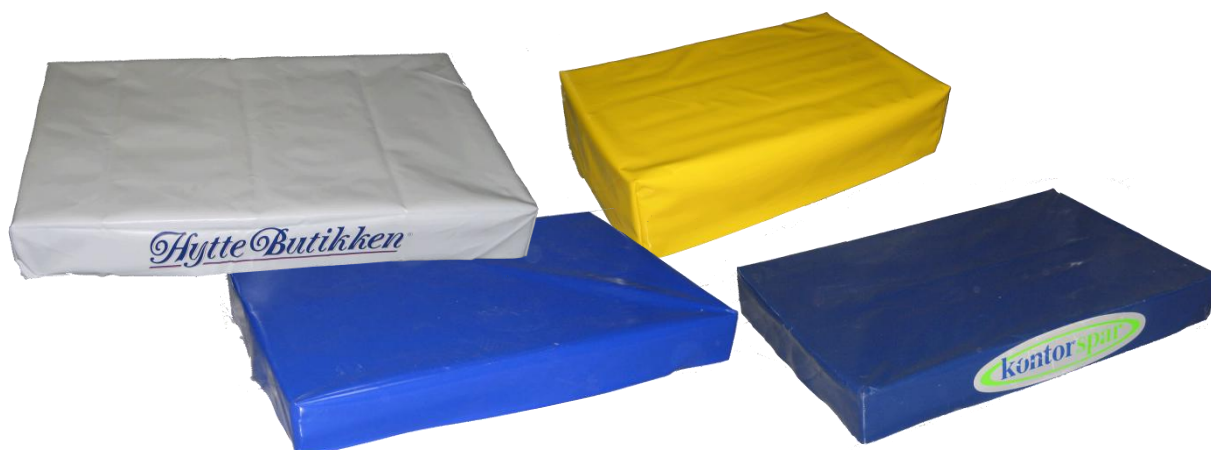

ROBOL A.S

Spesialist på pallettrekk og palleskjørt!

Vi skreddersyr pallettrekk og palleskjørt i ulike størrelser, farger og helt etter dine behov.

Våre pallettrekk og palleskjørt er:

- **Egenproduserte**
- **Bruksvennlige**
- **Slitesterke**
- **Elegante og forsterker vareeksponeringen**